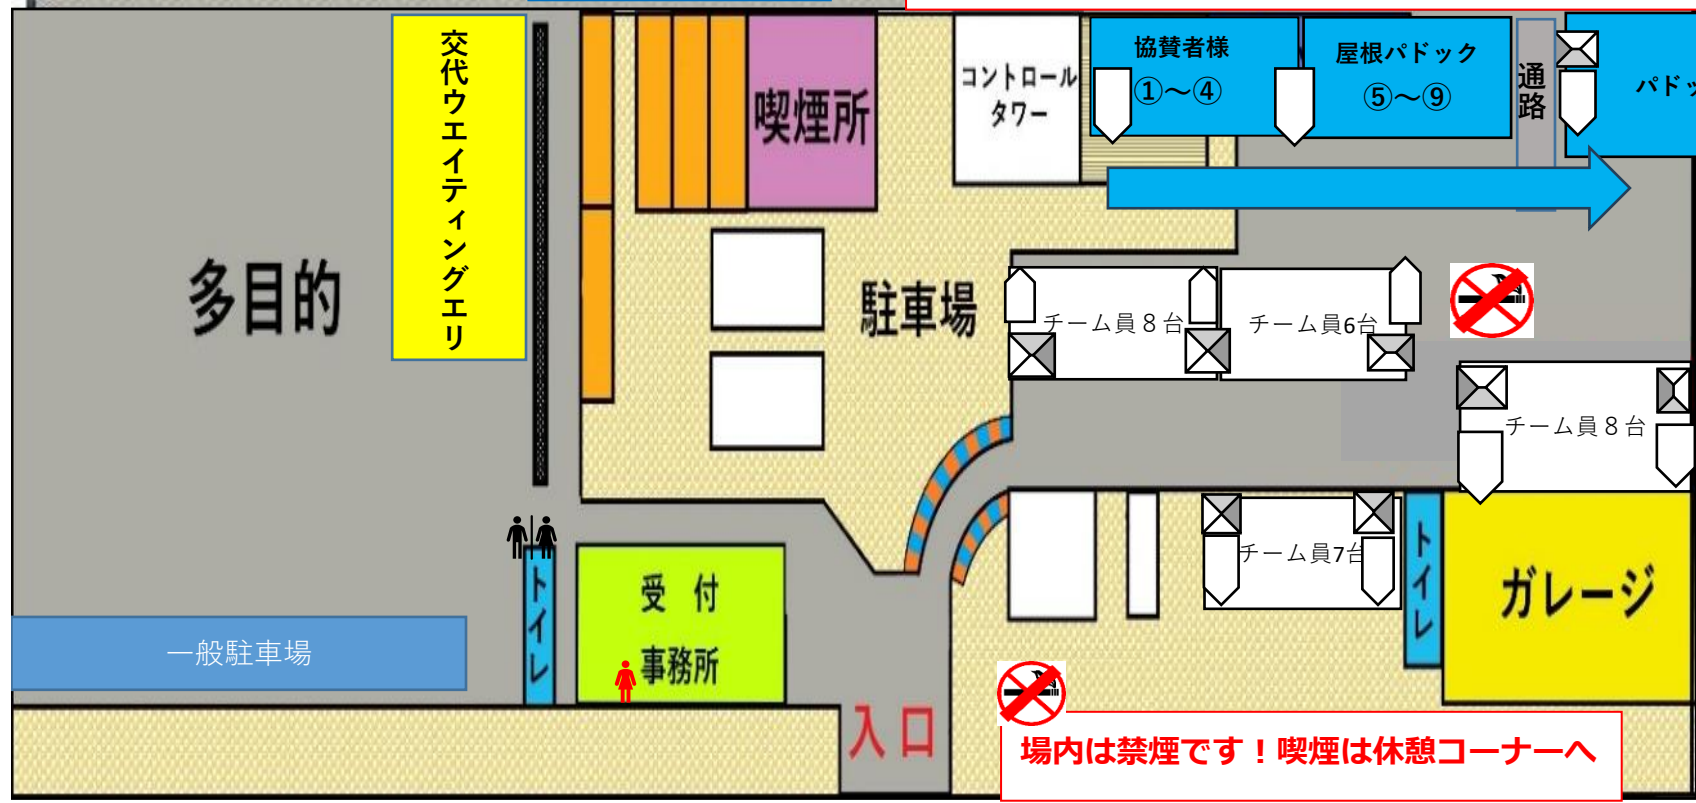

パドック配置図&場内MAP

給油・交代エリア

1チームにつき1パドック、車1台分です
コントロールタワー側からパドックナンバー順に停めて下さい

場内は禁煙です！喫煙は休憩コーナーへ